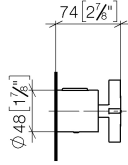

Required miscellaneous

TARA Regulator handle - Chrome 11 431 892-00

ST 060 113 4809

mm [inches]

Flow rate chart

Certificates

Belgaqua_22_281_2 LGA_29986.
7_5.

WRAS_2204005.

Spare parts list

No.	Item Number	Name	Quantity used	Delivery time
1	90 17 33 015 00-00	handle	1	10
2	90 15 02 070 00 90	cartridge	1	2
3	90 30 40 010 00 90	regulator	1	2
4	04 31 20 530 00 90	insert	1	2
5	04 11 04 030 00 90	connection	2	2
6	90 31 20 512 00-00	rosette	2	2
7	09 29 30 050 90	sieve	2	2
8	04 31 20 540 00 90	insert	1	2
9	09 24 77 008-00	nut	2	10
10	90 90 03 236 00 90	top	1	2
11	90 30 40 017 00 90	base	1	2
12	90 14 10 010 00 90	seal	1	2
13	09 31 20 511-00	nipple	1	10
14	90 21 02 069 00-00	cover	1	10

VAIA Shower thermostat - Chrome

VAIA

ST 060 113 4809

VAIA Shower thermostat - Chrome

VAIA

ST 060 113 4809

ST 060 113 4809

mm [inches]

ST 060 113 4809

Parts for other
finishes can be found
here: Brushed
Platinum

Spare parts list

No.	Item Number	Name	Quantity used	Delivery time
1	09 21 33 050 90	handle	1	2
2	90 16 02 027 00 90	spring	1	2
3	09 31 11 511 90	pin	1	2
4	09 31 20 521 90	plug	1	2