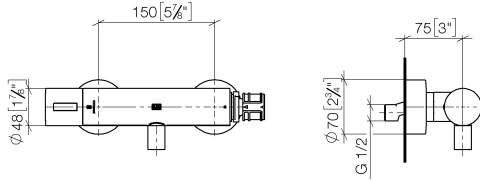

ST 060 113 4809

- slide-on rosettes Ø 70 mm
- gauge 150 mm - 13 mm
- 3/8" shower outlet
- with volume control

	Chrome	ST 060 113 4809-00
	Brushed Platinum	ST 060 113 4809-06
	Platinum	ST 060 113 4809-08
	Dark Chrome	ST 060 113 4809-19
	Brushed Durabronze (23kt Gold)	ST 060 113 4809-28
	Brushed Bronze	ST 060 113 4809-42
	Brushed Champagne (22kt Gold)	ST 060 113 4809-46
	Champagne (22kt Gold)	ST 060 113 4809-47
	Brushed Dark Platinum	ST 060 113 4809-99

Required miscellaneous

TARA Regulator handle - Chrome 11 431 892-00

ST 060 113 4809

mm [inches]

Flow rate chart

Certificates

Belgaqua_22_281_2 LGA_29986.
7_5.

WRAS_2204005.