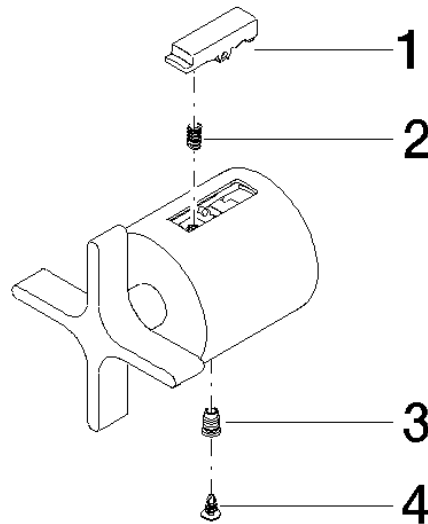

Spare parts list

No.	Item Number	Name	Quantity used	Delivery time
1	90 17 33 015 00-00	handle	1	10
2	90 15 02 070 00 90	cartridge	1	2
3	90 30 40 010 00 90	regulator	1	2
4	04 31 20 530 00 90	insert	1	2
5	04 11 04 030 00 90	connection	2	2
6	90 31 20 512 00-00	rosette	2	2
7	09 29 30 050 90	sieve	2	2
8	04 31 20 540 00 90	insert	1	2
9	09 24 77 008-00	nut	2	10
10	90 90 03 236 00 90	top	1	2
11	90 30 40 017 00 90	base	1	2
12	90 14 10 010 00 90	seal	1	2
13	09 31 20 511-00	nipple	1	10
14	90 21 02 069 00-00	cover	1	10

VAIA Shower thermostat - Chrome

VAIA

ST 060 113 4809

VAIA Shower thermostat - Chrome

VAIA

ST 060 113 4809

ST 060 113 4809

mm [inches]

ST 060 113 4809

Parts for other
finishes can be found
here: Brushed
Platinum

Spare parts list

No.	Item Number	Name	Quantity used	Delivery time
1	09 21 33 050 90	handle	1	2
2	90 16 02 027 00 90	spring	1	2
3	09 31 11 511 90	pin	1	2
4	09 31 20 521 90	plug	1	2