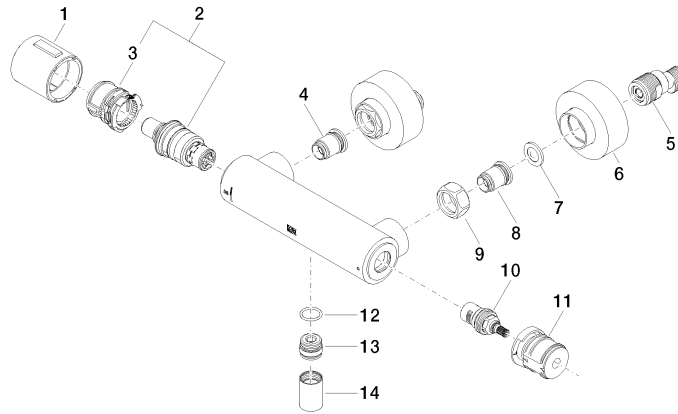

Required miscellaneous

TARA Regulator handle - Chrome 11 431 892-00

ST 060 113 4809

mm [inches]

Flow rate chart

Certificates

Belgaqua_22_281_2 LGA_29986.
7_5.

WRAS_2204005.

Spare parts list

No.	Item Number	Name	Quantity used	Delivery time
1	90 17 33 015 00-00	handle	1	10
2	90 15 02 070 00 90	cartridge	1	2
3	90 30 40 010 00 90	regulator	1	2
4	04 31 20 530 00 90	insert	1	2
5	04 11 04 030 00 90	connection	2	2
6	90 31 20 512 00-00	rosette	2	2
7	09 29 30 050 90	sieve	2	2
8	04 31 20 540 00 90	insert	1	2
9	09 24 77 008-00	nut	2	10
10	90 90 03 236 00 90	top	1	2
11	90 30 40 017 00 90	base	1	2
12	90 14 10 010 00 90	seal	1	2
13	09 31 20 511-00	nipple	1	10
14	90 21 02 069 00-00	cover	1	10